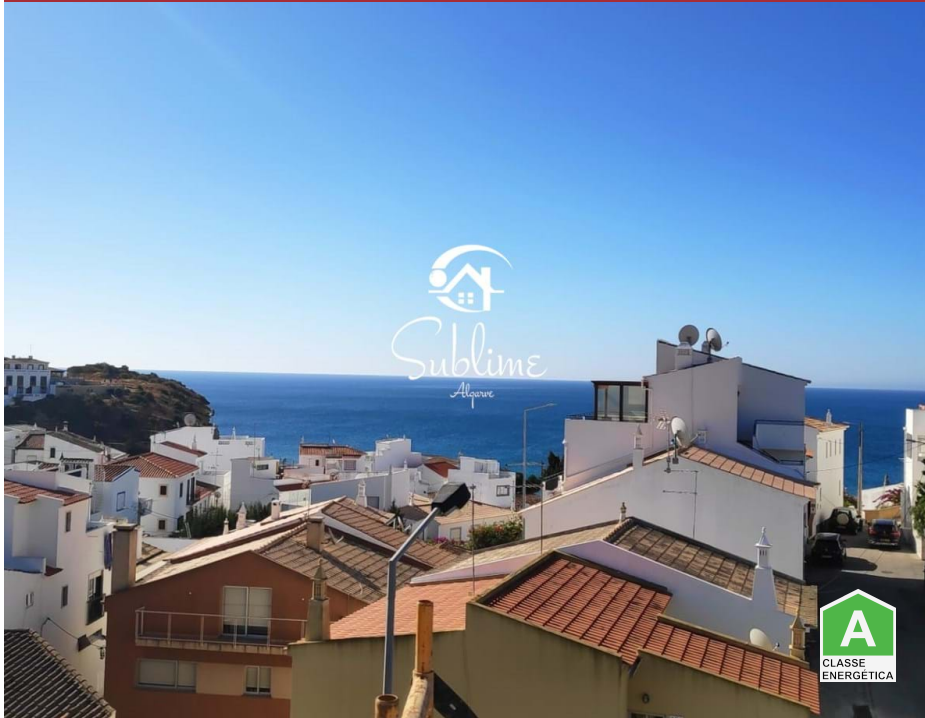

200 000 € | Ref. 2021-10 | Lagos

1

1

✓

67 m²

✗

2020

Nouveaux appartements avec vue sur la mer et près de la plage de Burgau.

Appartement situé dans une petite résidence fermée avec jardin et piscine, à 100 mètres de la plage de Burgau et 5 minutes en voiture de Lagos.

L'appartement se compose de grande pièce à vivre, cuisine en open space avec accès à une grande terrasse avec vue mer et plein sud pour profiter du soleil, 1 chambre et 1 salle de bains. Équipé avec climatisation, aspirateur central, cuisines entièrement équipées, ascenseur et piscine. Parking extérieur privé.

Les appartements ont un design contemporain, les finitions sont très modernes et le prix est excellent par rapport à la qualité.

Il est situé dans le typique village de pêcheurs de Burgau, près de plages bien connues de la Costa Vicentina et des terrains de golf.